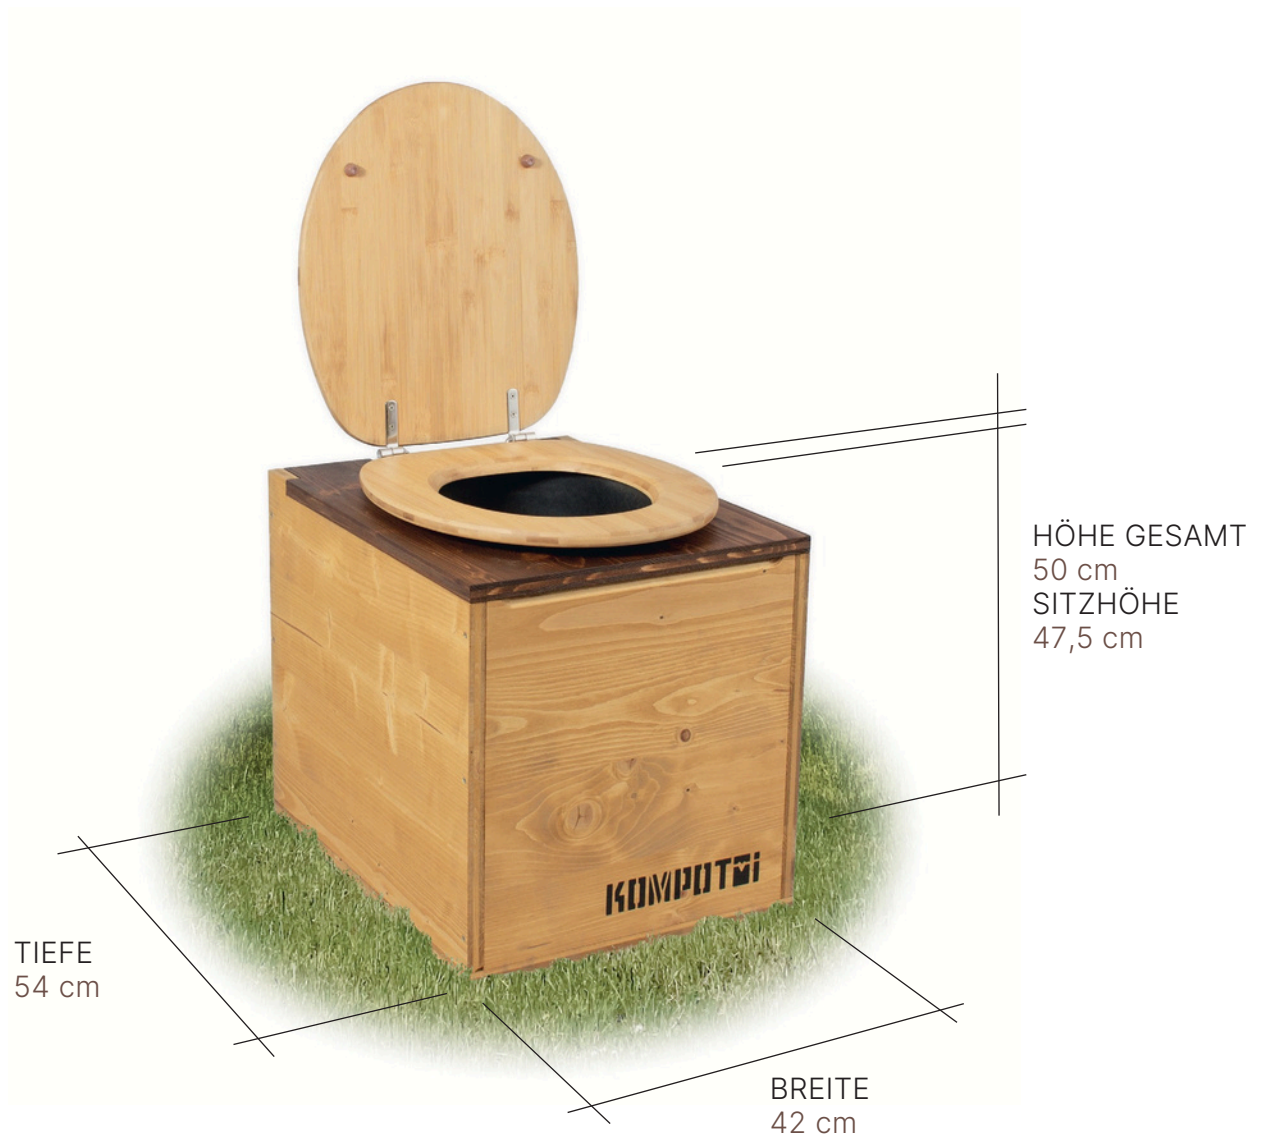

## DIMENSIONEN KOMPOTOI PETIT

### MASSE

Größe inkl. Toilettensitz  
(B x T x H):  
42 x 54 x 50 cm  
Gewicht: ca. 10 kg

### FASSUNGSVERMÖGEN

21 Liter  $\approx$  40 Benutzungen

### VARIANTEN

einfache Trockentoilette  
Urintrennung mit Schlauch  
Urintrennung mit Kanister