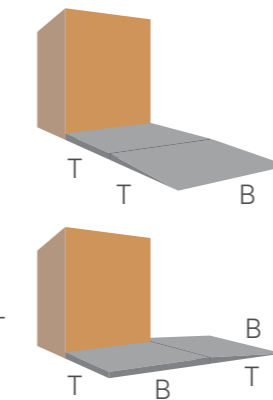

AUSSTATTUNG

Solarbeleuchtung, Einstreuspender, Waschbecken, Papierhandtücher, Urinal aus Edelstahl, Toilettenpapier, Abfallkübel, Wickeltisch, Handseife

Rampe vorne und seitlich an die Plattform montierbar. Erfüllt mit Rampe und Plattform die Schweizer Norm SIA 500, entspricht weitestgehend der deutschen DIN 18040.