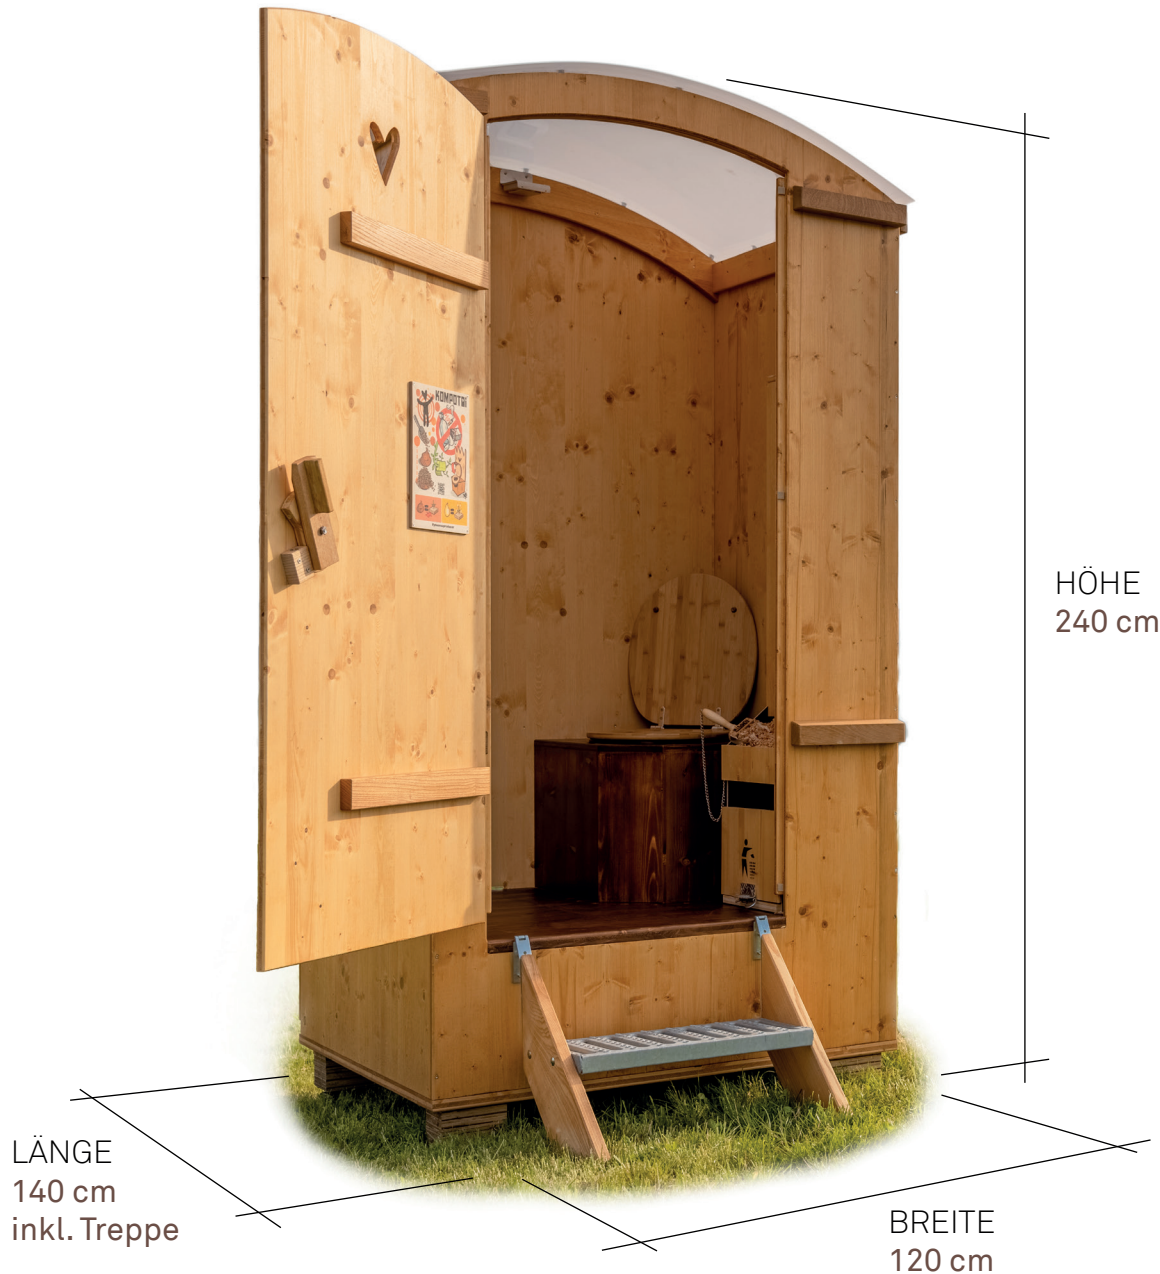

KOMPOTOI

DIMENSIONEN TROCKENTOILETTE

MASSE
Größe inkl. Treppe (B x L x H):
120 x 140 x 240 cm
Gewicht: 190 kg

FASSUNGSVERMÖGEN
230 Liter \approx 500 Benutzungen

Solarbeleuchtung
Urinal aus Edelstahl
Spender mit Handdesinfektionsgel