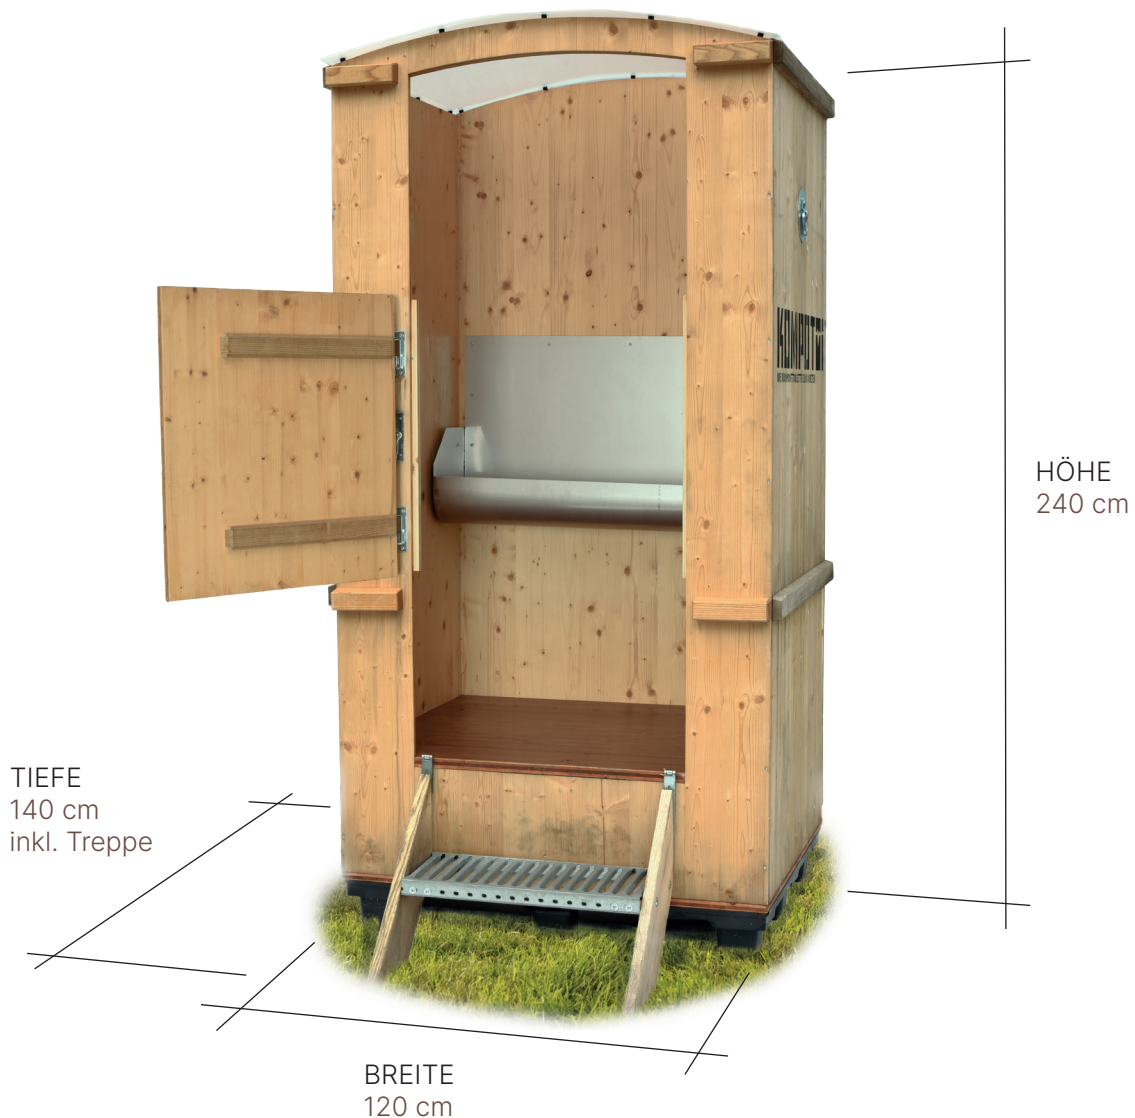

KOMPOTOI

DIMENSIONEN KOMPOTOI PISSOIR

MASSE
Größe inkl. Treppe (B x T x H):
120 x 140 x 240 cm
Gewicht: 150 kg

FASSUNGSVERMÖGEN
260 Liter \approx 500 Benutzungen

Solarbeleuchtung
Urinal aus Edelstahl
Spender mit Handdesinfektionsgel