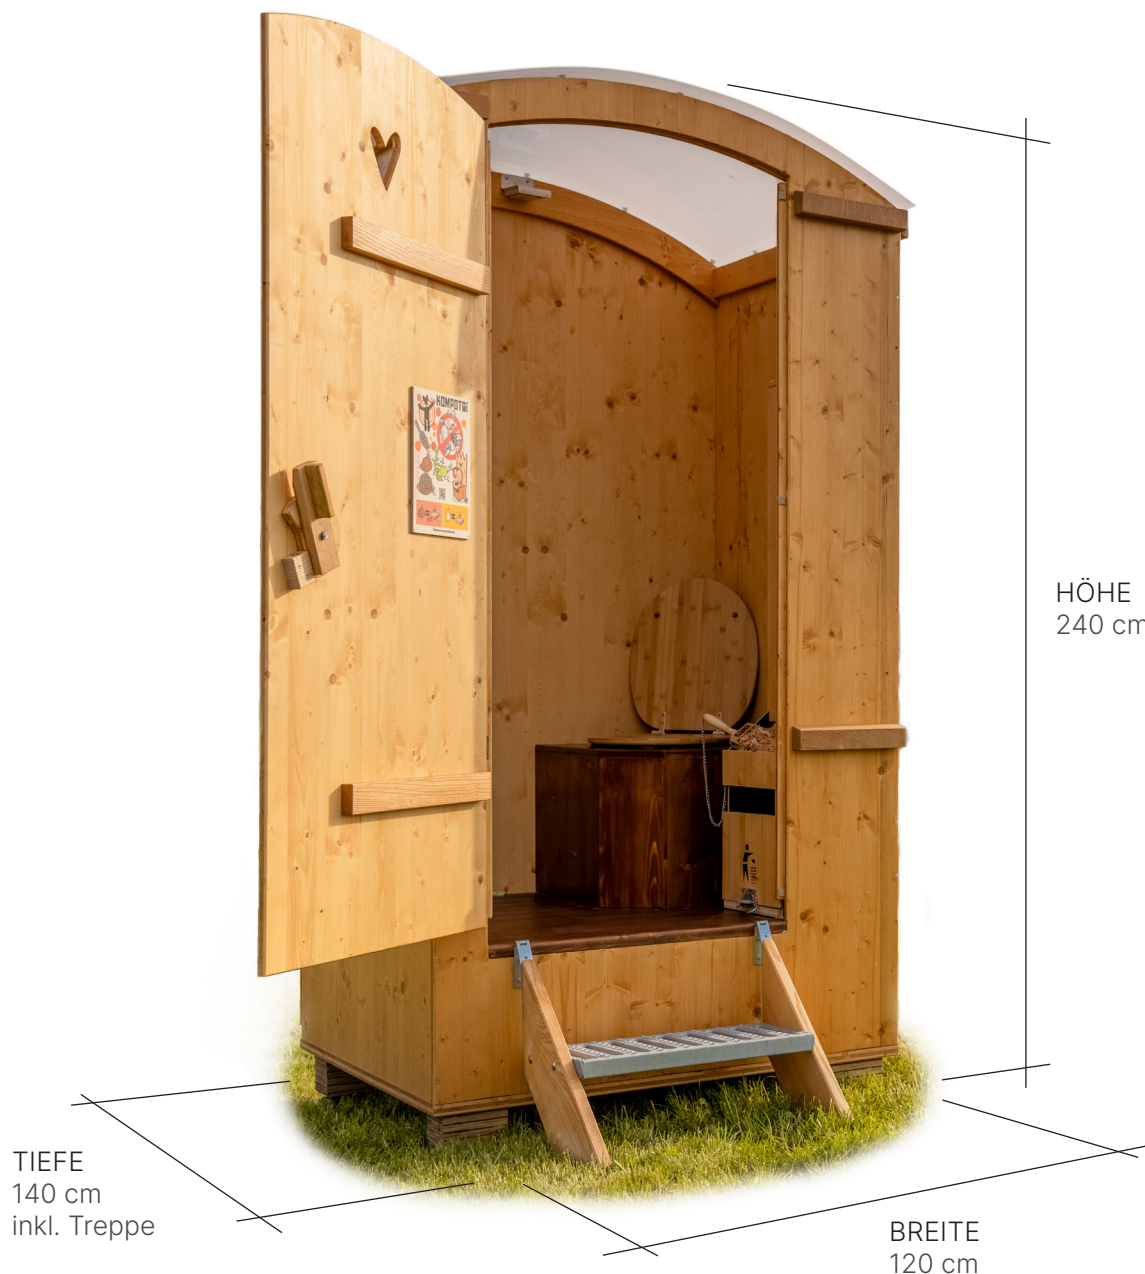

KOMPOTOI

DIMENSIONEN KOMPOTOI CLASSIC

MASSE
Größe inkl. Treppe (B x T x H):
120 × 140 × 240 cm
Gewicht: ca. 200 kg

FASSUNGSVERMÖGEN
230 Liter ≈ 500 Benutzungen

Solarbeleuchtung
Urinal aus Edelstahl
Spender mit Handdesinfektionsgel